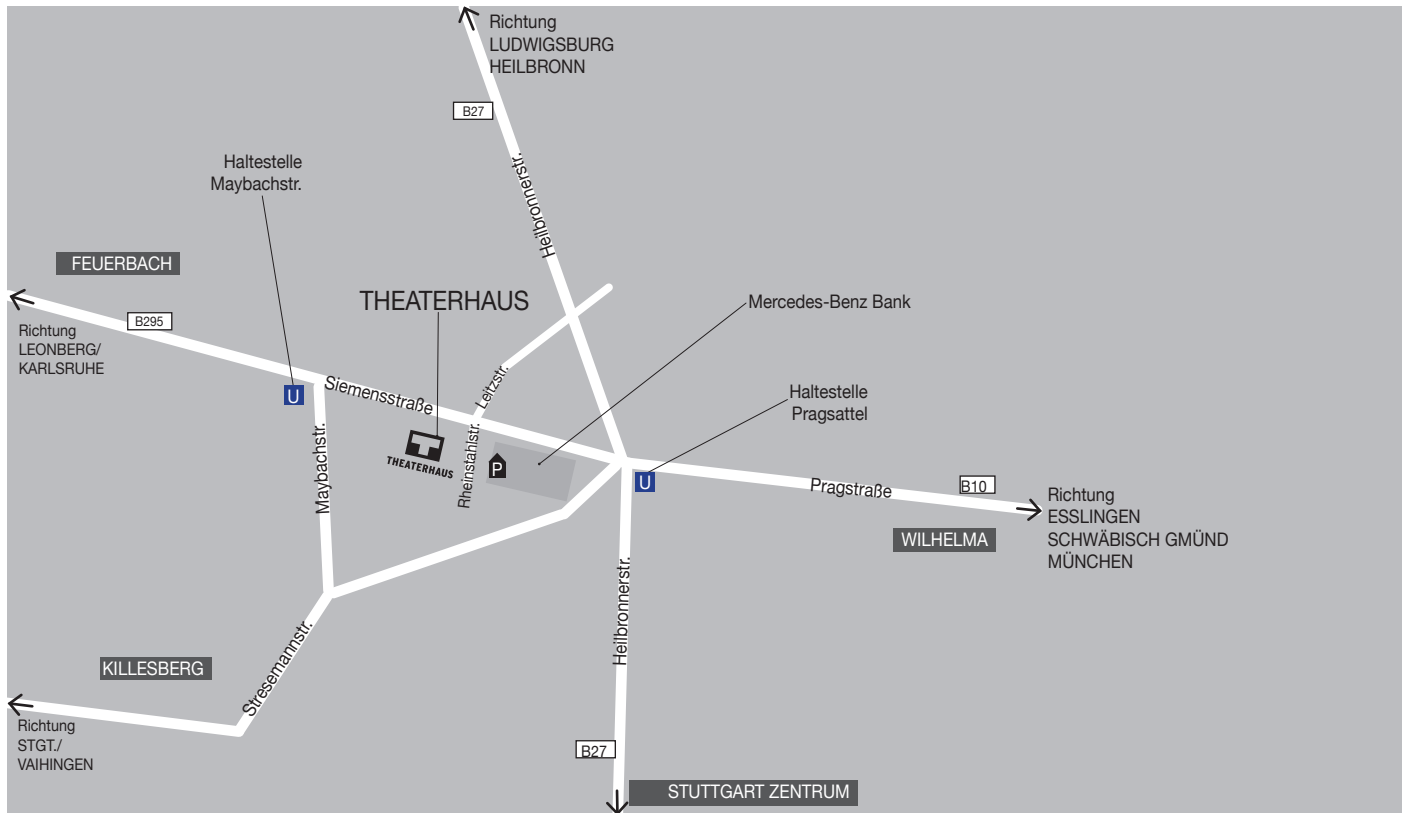

ANFAHRT

THEATERHAUS Stuttgart
Siemensstr. 11
70469 Stuttgart

PARKEN | Parkhaus Mercedes-Benz Bank: Für 3,- Euro (Abendtarif ab 18 h)
Mo-Do 18-24 h, Fr 18-1 h, Sa 10-1 h, So+Feiertag 10-24h, an spiefreien Tagen geschlossen.

STADTBAHN

Haltestelle Pragsattel: U6/U7/U13/U15

Haltestelle Maybachstraße: U13/U6